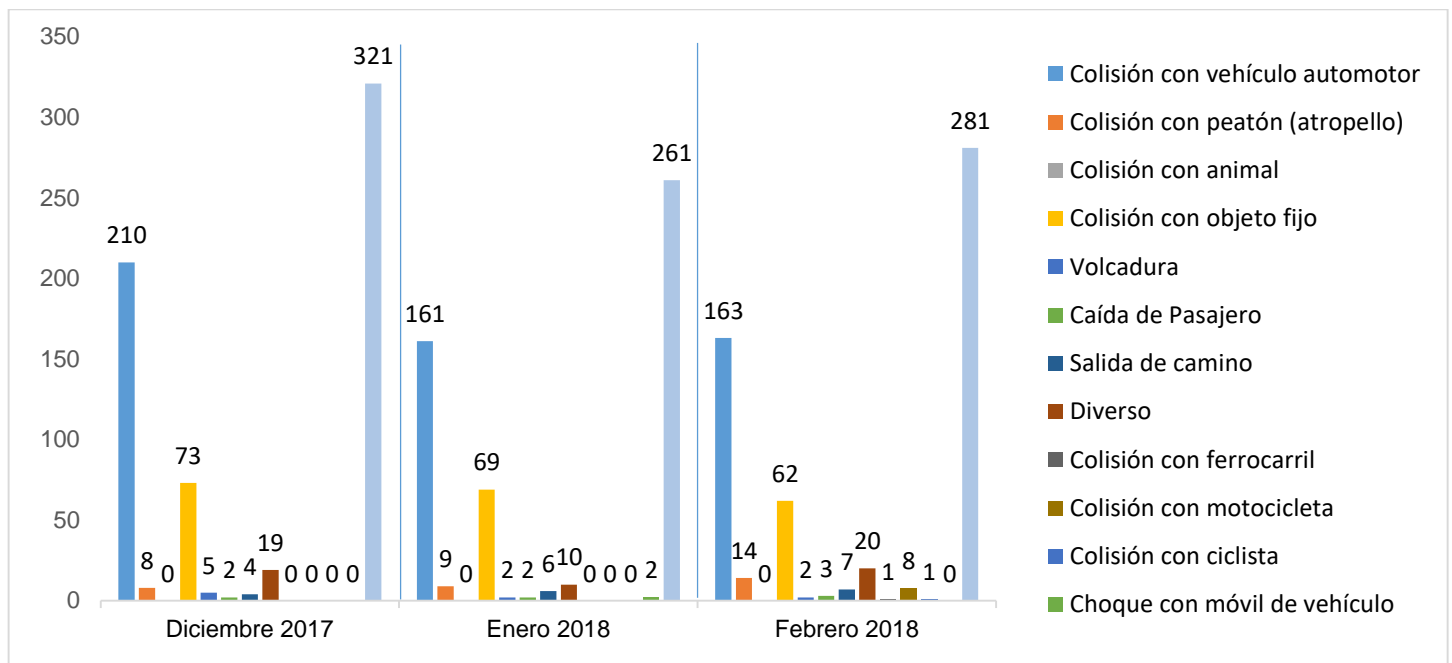

MUNICIPIO DE GARCÍA, NUEVO LEÓN

FEBRERO DE 2018

INSTITUCIÓN DE POLICÍA PREVENTIVA MUNICIPAL

ESTADÍSTICAS DE GRÁFICA DE ACCIDENTES

Área responsable de generar la información: Institución de Policía Preventiva Municipal.