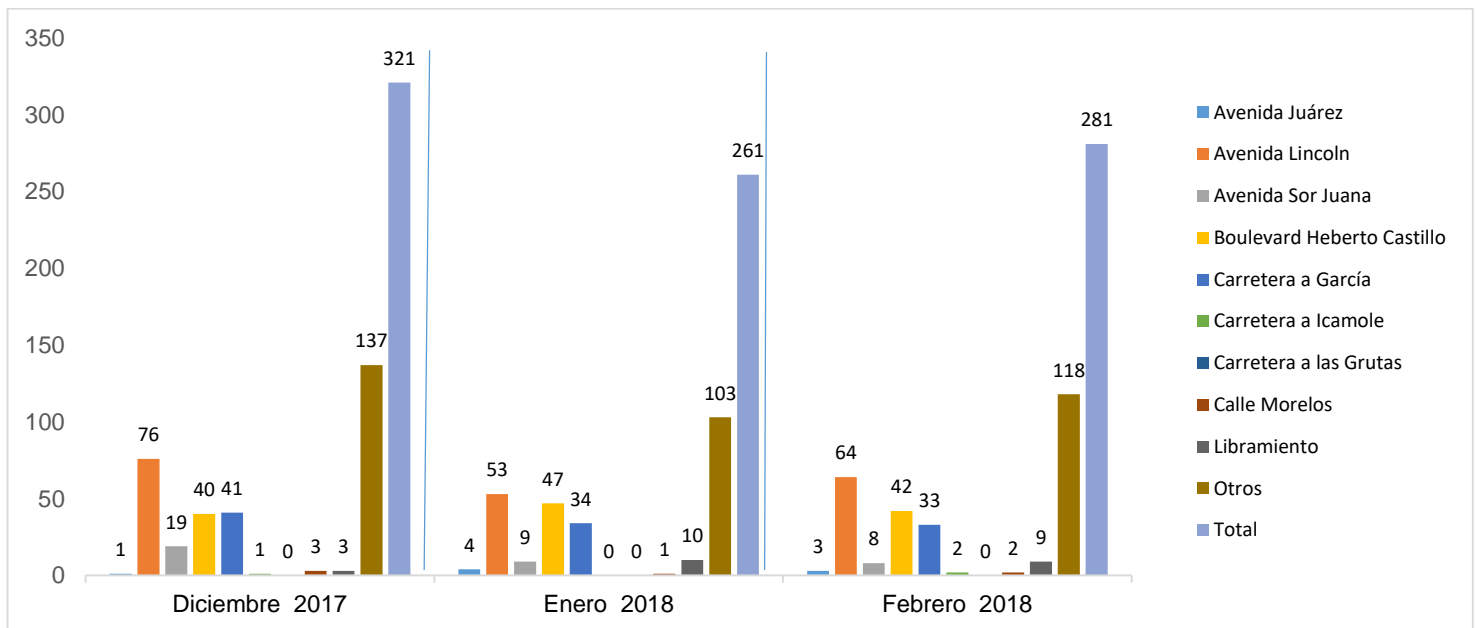

MUNICIPIO DE GARCÍA, NUEVO LEÓN

FEBRERO DE 2018

INSTITUCIÓN DE POLICÍA PREVENTIVA MUNICIPAL

ESTADÍSTICAS DE GRÁFICA DE ACCIDENTES

Área responsable de generar la información: Institución de Policía Preventiva Municipal.

MUNICIPIO DE GARCÍA, NUEVO LEÓN

FEBRERO DE 2018

**INSTITUCIÓN DE POLICÍA PREVENTIVA MUNICIPAL
ESTADÍSTICAS DE GRÁFICA DE ACCIDENTES DETENCIONES**

Área responsable de generar la información: Institución de Policía Preventiva Municipal.