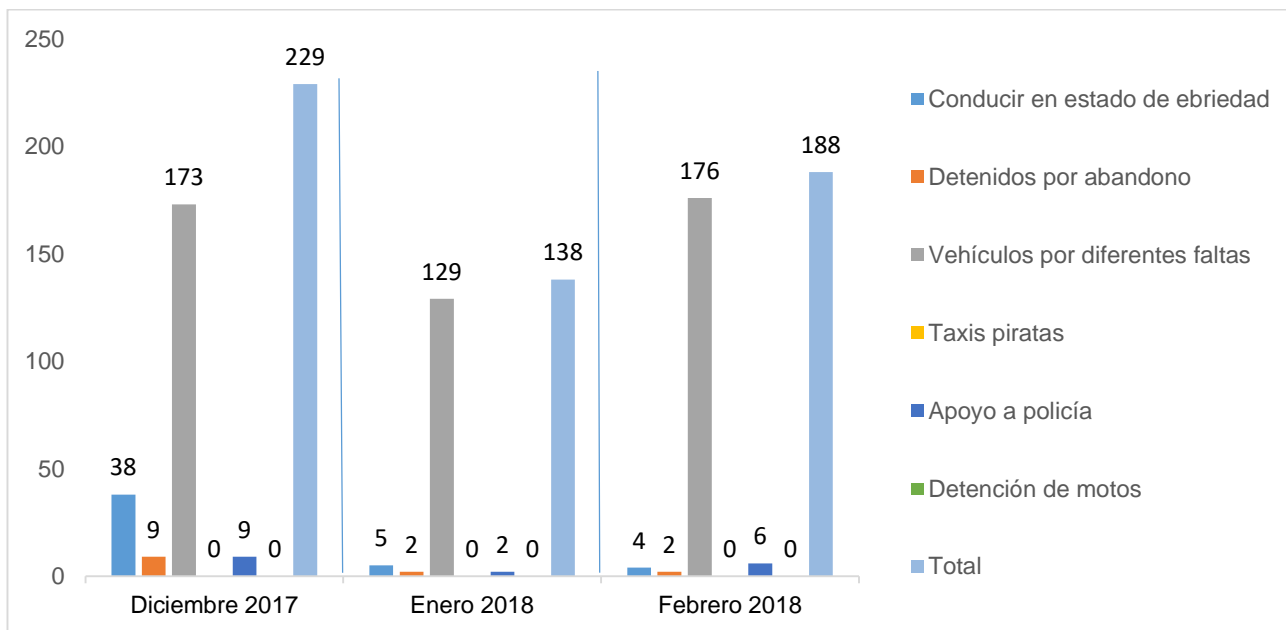

MUNICIPIO DE GARCÍA, NUEVO LEÓN

FEBRERO DE 2018

INSTITUCIÓN DE POLICÍA PREVENTIVA MUNICIPAL

ESTADÍSTICAS DE GRÁFICA DE ACCIDENTES

Área responsable de generar la información: Institución de Policía Preventiva Municipal.

MUNICIPIO DE GARCÍA, NUEVO LEÓN

FEBRERO DE 2018

**INSTITUCIÓN DE POLICÍA PREVENTIVA MUNICIPAL
ESTADÍSTICAS DE GRÁFICA DE ACCIDENTES DETENCIONES**

Área responsable de generar la información: Institución de Policía Preventiva Municipal.