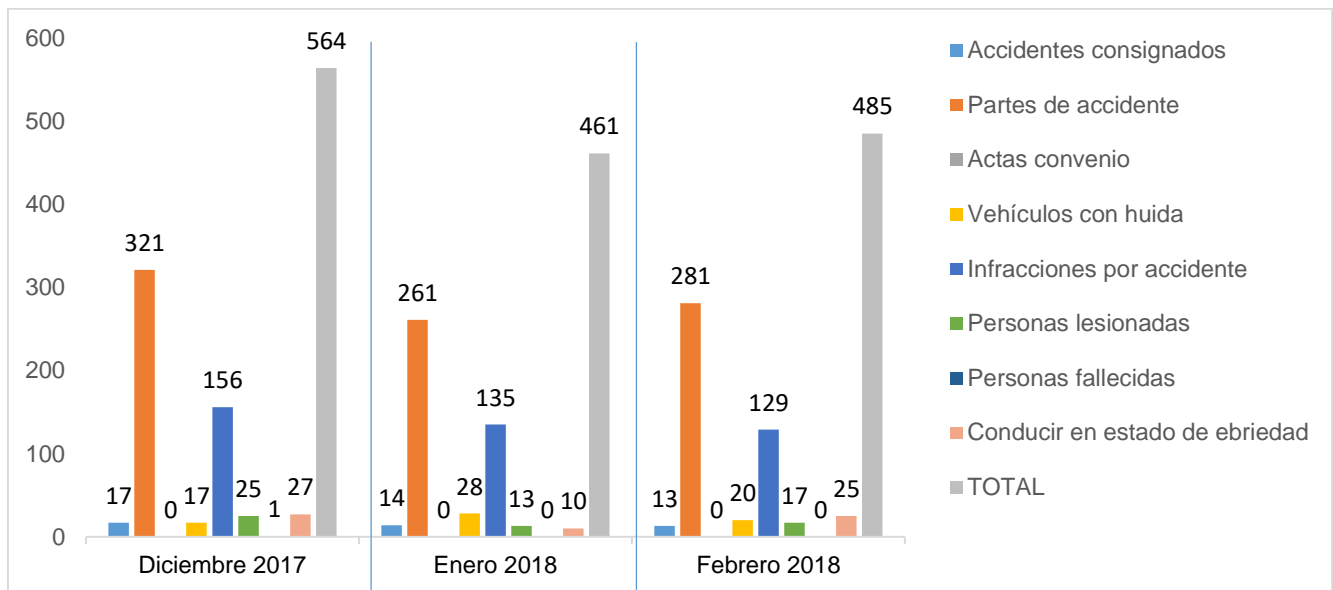

MUNICIPIO DE GARCÍA, NUEVO LEÓN

FEBRERO DE 2018

INSTITUCIÓN DE POLICÍA PREVENTIVA MUNICIPAL

ESTADÍSTICAS DE GRÁFICA DE ACCIDENTES

Área responsable de generar la información: Institución de Policía Preventiva Municipal.